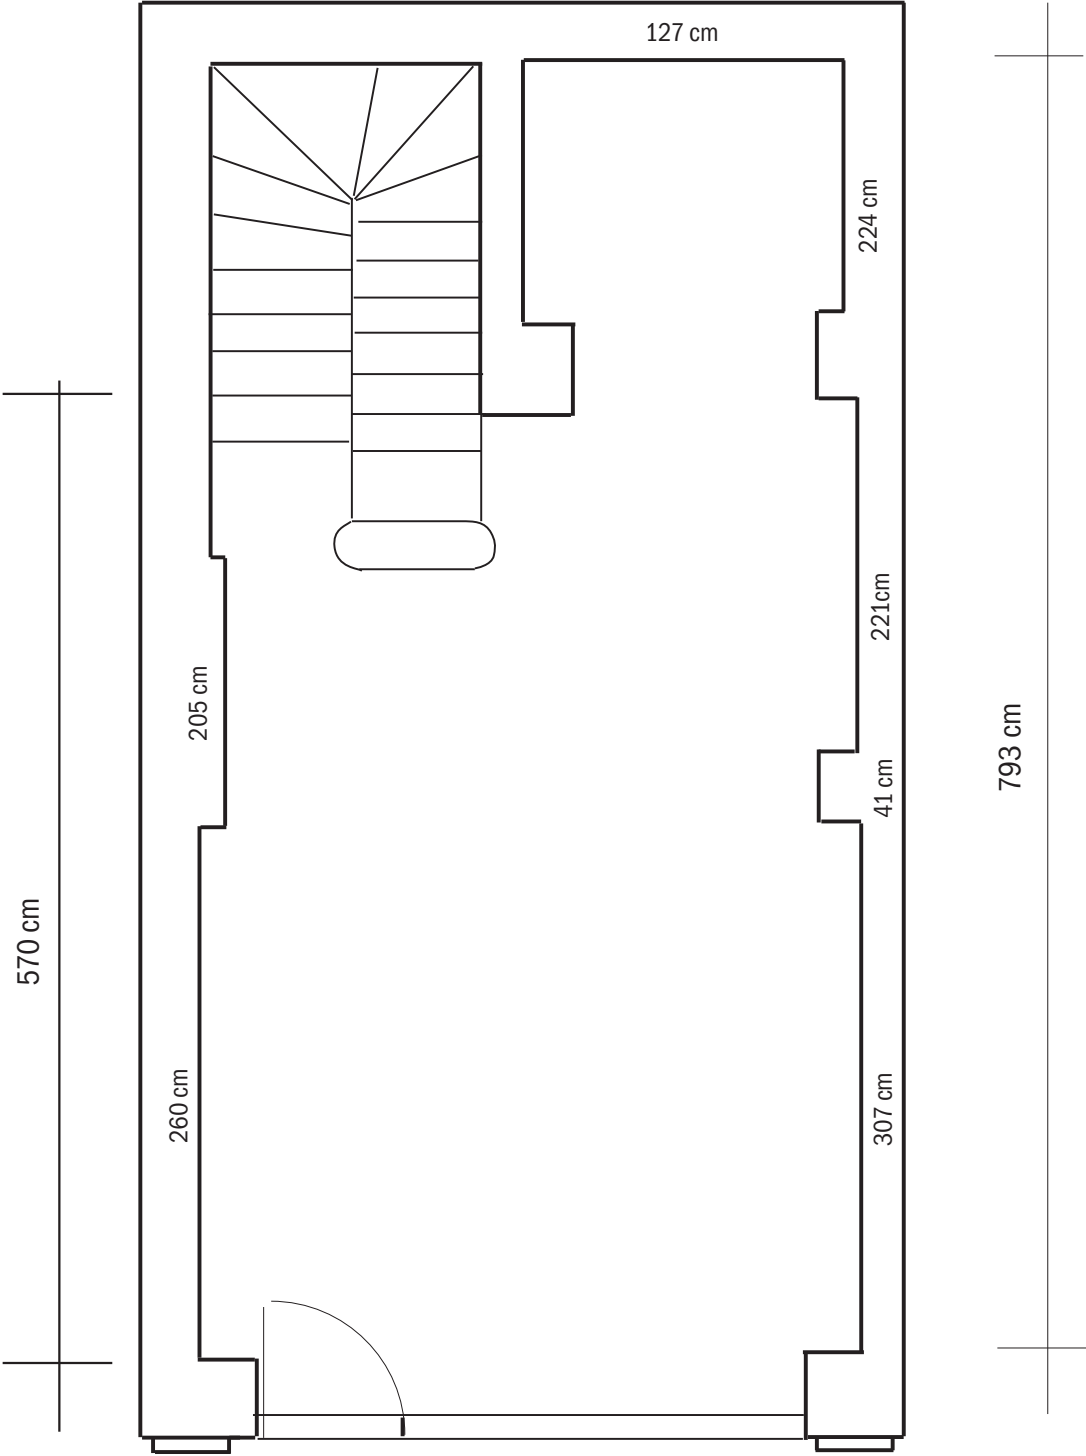

SCOTTY

Eingangstür + Schaufenster: 3,74 m