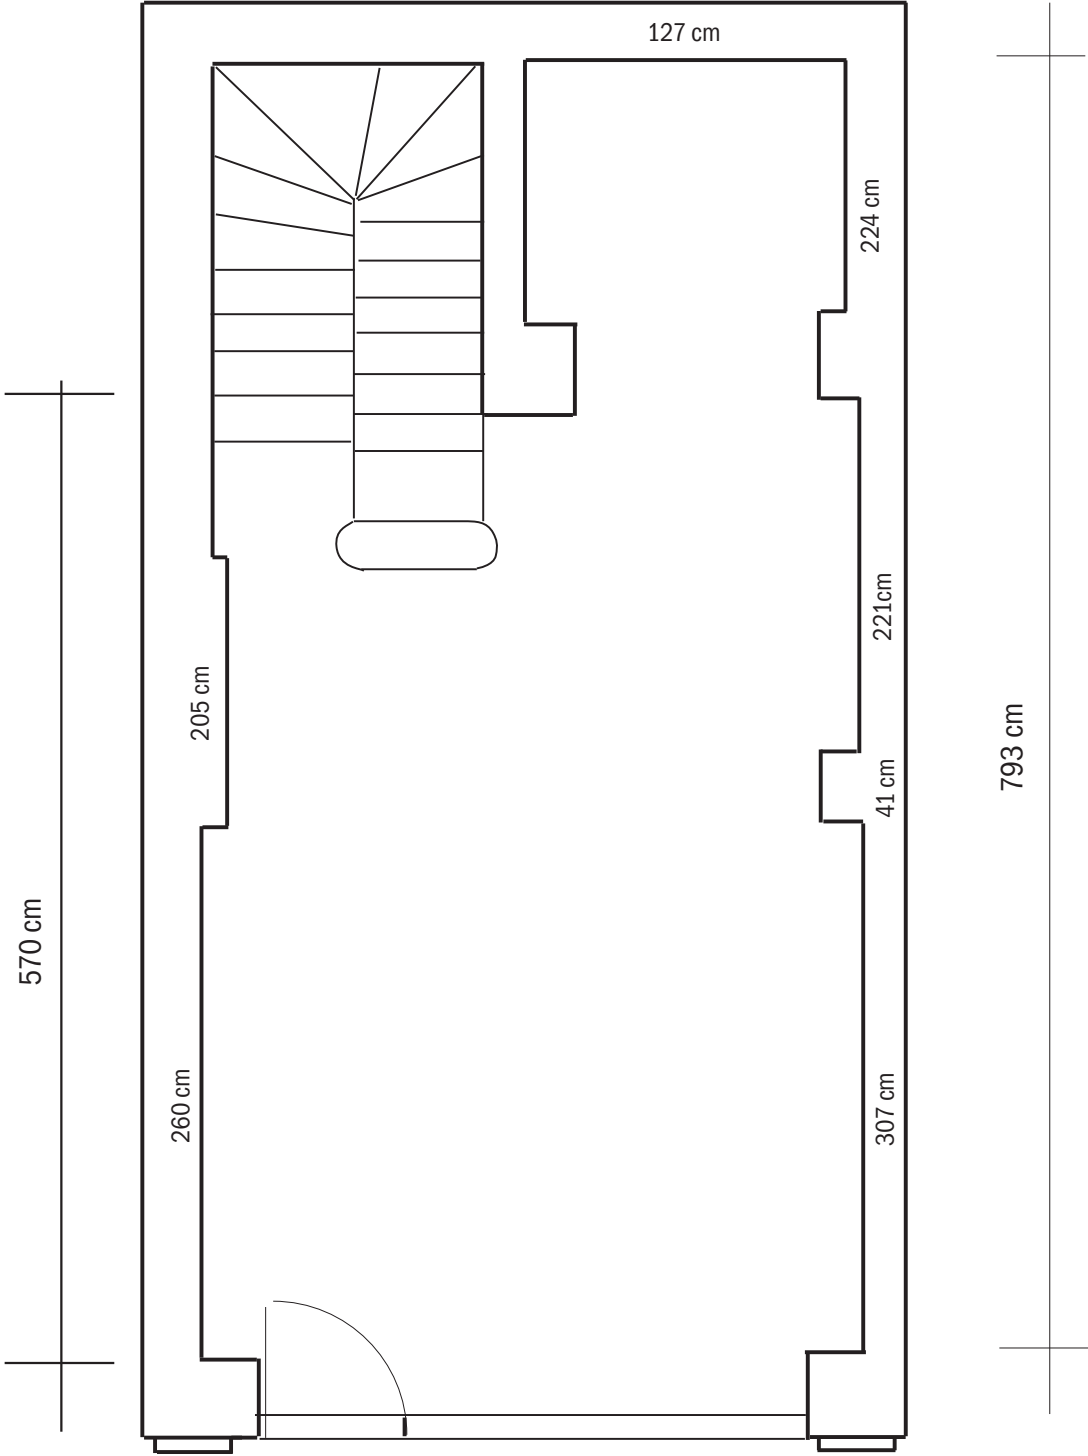

SCOTTY

Eingangstür + Schaufenster: 3,74 m